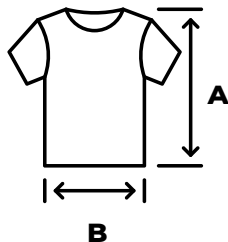

Tabella taglie T-Shirt UNISEX

Dimensioni	S	M	L	XL
A	70	72	74	76
B	50	53	56	59

N.B. Le misure riportate sono da intendersi in cm