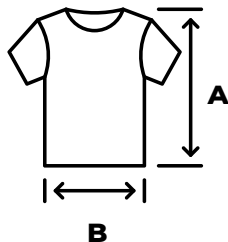

Tabella taglie T-Shirt Follow the Pink grigia UNISEX

Dimensioni	S	M	L	XL
A	69	71	73	75
B	49	52	55	58

N.B. Le misure riportate sono da intendersi in cm